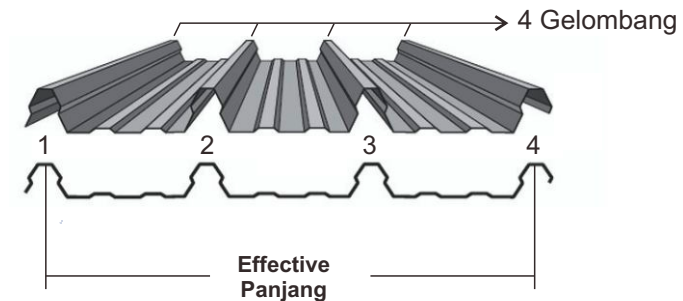

#### Type Union metal

NO	PROFILE	Total Gelombang	Effektif
1	Union Clip Panel High	4	660
2	Union Deck	9	680
3	Union Mp Deck	5	750
4	Union New Mp Deck	5	1020
5	Union Pesona Deck	11	990

- \* Manufacturing skylight FRP using continuous laminating machine
- \* Harga Franco Jakarta
- \* Maksimum Panjang 12 Meter
- \* Harga tidak termasuk biaya packing & belum termasuk Ppn 10%
- \* Garansi tidak bocor 10 tahun untuk 1.2mm dan 15 tahun untk 1.5mm & 2mm
- \* [www.garudajaya.com](http://www.garudajaya.com) - fiberglass solution for Life